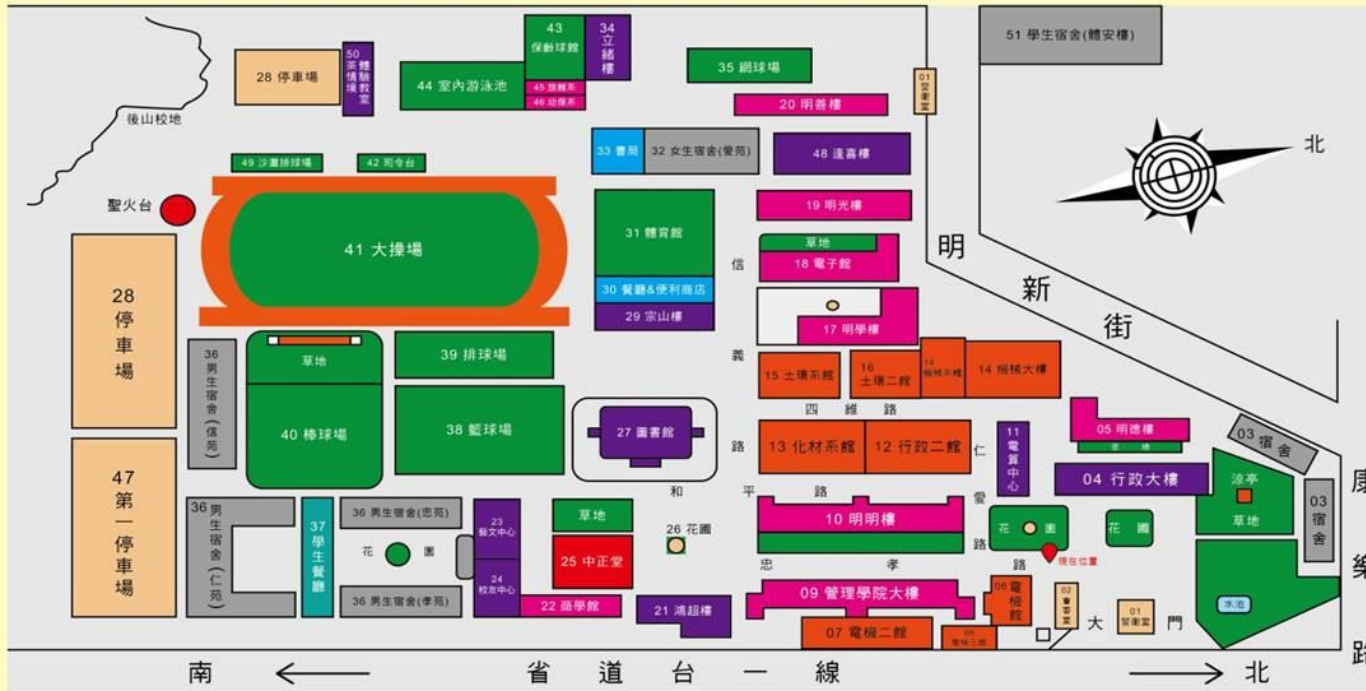

# 明新科技大學校園平面圖

| 辦公行政地點  |  |                                    |  |
|---|--|------------------------------------|--|
| <b>行政大樓</b>   | <b>管理學院大樓</b>  | <b>行政二館</b>                        | <b>忠苑</b>  |
| 1F-總務長室、採購組<br>事務組、文書組<br>保管組、餐膳組<br>環安衛中心<br>郵件包裹室         | 1F-101展覽室<br>104哈佛講堂<br>106總務處會議室<br>107教室<br>108推廣教育中心                                    | 1F-進修推廣部<br>進修學院暨專科進修學校            | 1F-住服組   |
| 2F-校長室、秘書室<br>稽核室<br>公證出版組<br>國際交流中心                        | 2F/3F-資訊管理系/所<br>4F/5F-企業管理系<br>5F-全球運籌中心<br>管理研究所   | 2F-教務長室、綜合業務組<br>註冊組、課務組<br>教學發展中心 | <b>立緒樓</b><br>前面:<br>2F-旅館系<br>3F-幼保系<br>後面:<br>1F-廚藝教室<br>2F-師資培育中心<br>4F-休閒系<br>6F-老服系<br>7F-服務專業學院<br>服務所 |
| 3F-黨事會  | 6F-行銷與流通管理系<br>7F-管理學院、財務金融系   | <b>化材系館</b><br>2F-化材系/所<br>化妝品學程   | <b>機電系館</b><br>2F-機電系/所  |
| 4F-人事室、會計室<br>出納組   | 8F/9F-工管系/所  | <b>土環系館</b><br>2F-土環系/所            | <b>逢喜樓</b><br>2F-光電系/所<br>3F-工學院   |
| <b>鴻超樓</b><br>1F-會議室、國際會議廳<br>2F-人文中心、社科中心                  | <b>崇山樓</b><br>1F-健康中心、衛保組<br>服務學習中心<br>學生活動中心<br>後方-生活輔導組、資源教室<br>出後北方-軍訓室、校安中心<br>後南方-體育室 | <b>電機館</b><br>2F-電機系/所             | <b>圖書館</b><br>1F-讀者服務組<br>2F-讀者服務組<br>系統資訊組<br>3F-圖書館長室<br>採編組<br>4F-視聽中心                                    |
| 3F-人文社會學院<br>語言教學中心   | 2F-學務長室、課指組<br>諮商暨輔導中心   | <b>明學樓</b><br>2F-電子系/所             | <b>明善樓</b><br>1F-運管系   |
| 4F-通識教育中心<br>自然教學中心<br>華語文教學中心                              | 3F-國際學生服務組   | <b>電算中心</b><br>1F-網路服務組            | <b>藝文中心</b><br>1F-校友總會、校友服務中心<br>藝文中心  |
| 5F/6F-應外系   | 4F-會議室   | 2F-電算中心、教學支援組                      |  |
| 7F-研發長室、校務企劃組<br>研究與技術推動中心<br>產學及技術轉移中心<br>創新育成中心<br>兩岸交流中心 |  | 3F-教務教體組                           |  |
| 8F-校史館  |  |                                    |  |